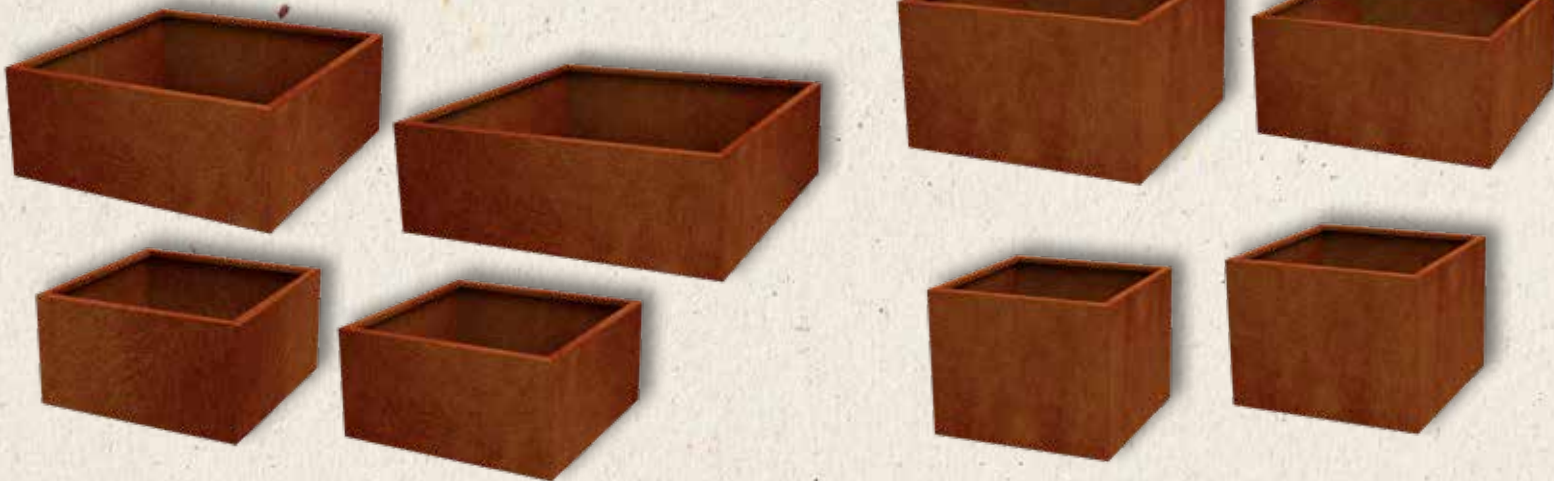

Feldabmessungen im Querformat (Panel liegend):

maximale Feldbreite: 2400 mm

maximale Feldhöhe: 1200 mm

SONDERHOCHBEETE

Sonderhochbeete/Sonderformen

Das passende Hochbeet noch nicht gefunden?

Gerne fertigen wir für Sie ein perfektes

Wunschhochbeet nach Maß.

Auch spezielle Formen und Beschichtungen sind für uns kein Problem.

PFLANZGEFÄßE

Pflanzgefäß Quadratisch, Höhe 40cm, Materialstärke 3mm

	Preise in Euro und inkl. MwSt.	
	Normalstahl	Corten
75x75x40	360,00	524,00
80x80x40	379,00	549,00
100x100x40	450,00	652,00
120x120x40	556,00	755,00