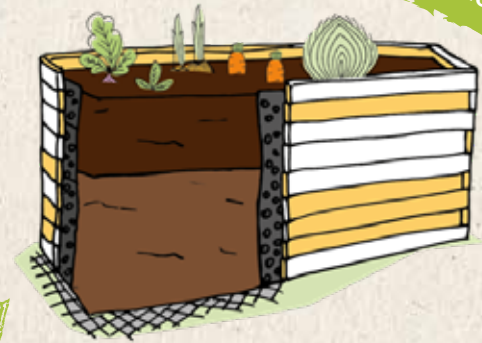

-5%
Selbstabholer Rabatt