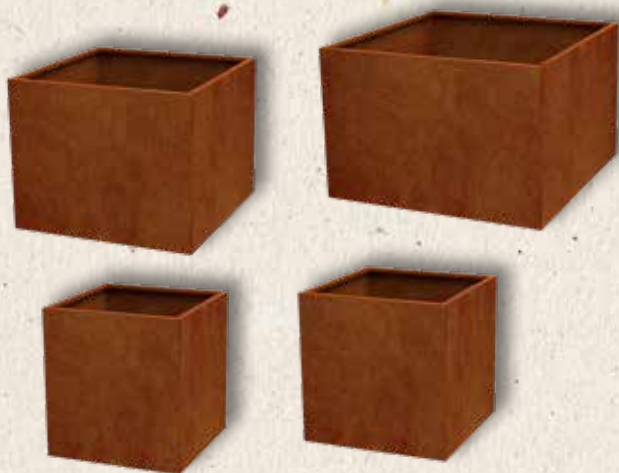

Wunschhochbeet nach Maß.

Auch spezielle Formen und Beschichtungen sind für uns kein Problem.

PFLANZGEFÄßE

Pflanzgefäß Quadratisch, Höhe 40cm, Materialstärke 3mm

	Preise in Euro und inkl. MwSt.	
	Normalstahl	Corten
75x75x40	360,00	524,00
80x80x40	379,00	549,00
100x100x40	450,00	652,00
120x120x40	556,00	755,00

Tröge werden mit Bodenplatte ausgeliefert | Auslieferung OHNE Patina*
Beachten Sie die Hinweise zu den Materialeigenschaften*

PFLANZGEFÄßE

Pflanzgefäß Quadratisch, Höhe 80cm, Materialstärke 3mm

	Preise in Euro und inkl. MwSt.	
	Normalstahl	Corten
75x75x80	503,00	730,00
80x80x80	521,00	755,00
100x100x80	592,00	859,00
120x120x80	663,00	962,00